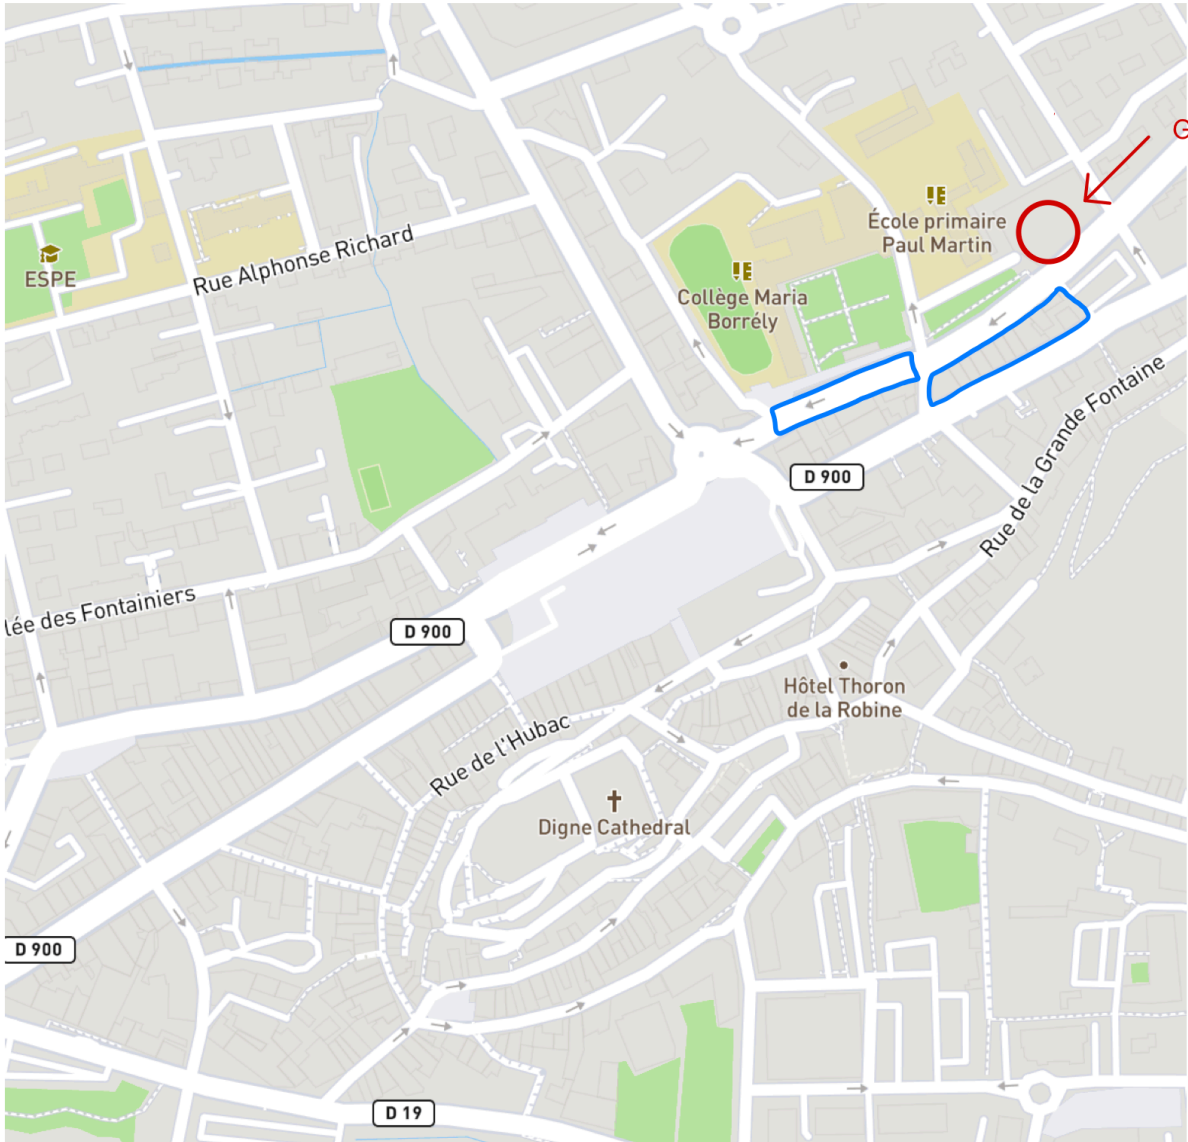

Gymnase
Parking

|